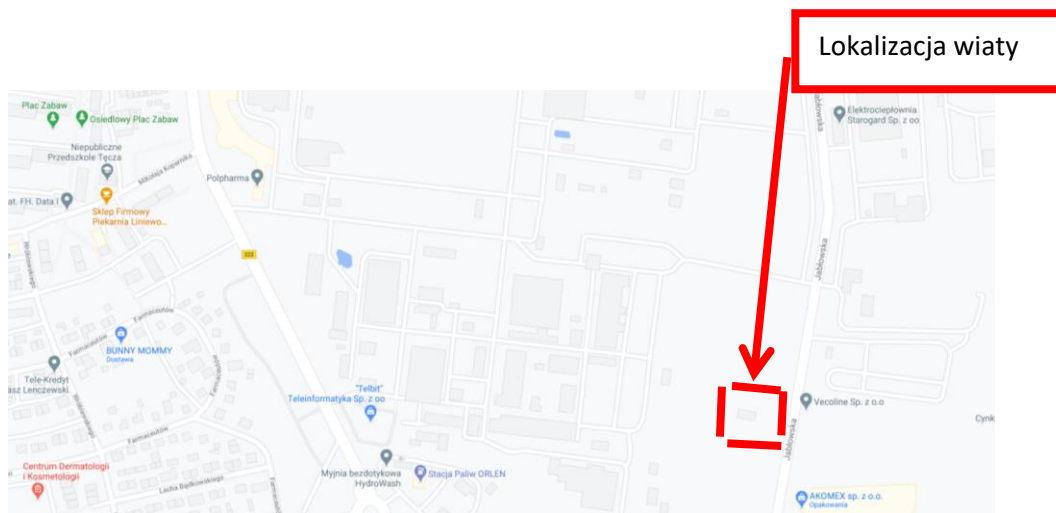

Wiata stalowa do samodzielnego demontażu zlokalizowana w rejonie ulicy Jabłowskiej w Starogardzie Gd.

Dokumentacja zdjęciowa

Widok północno-zachodni.

Wymiary [dł.x szer. x max wys.] :

- 40m x 9,5 m x 4,5 m]

Widok południowo -zachodni.

Widok południowo -wschodni.